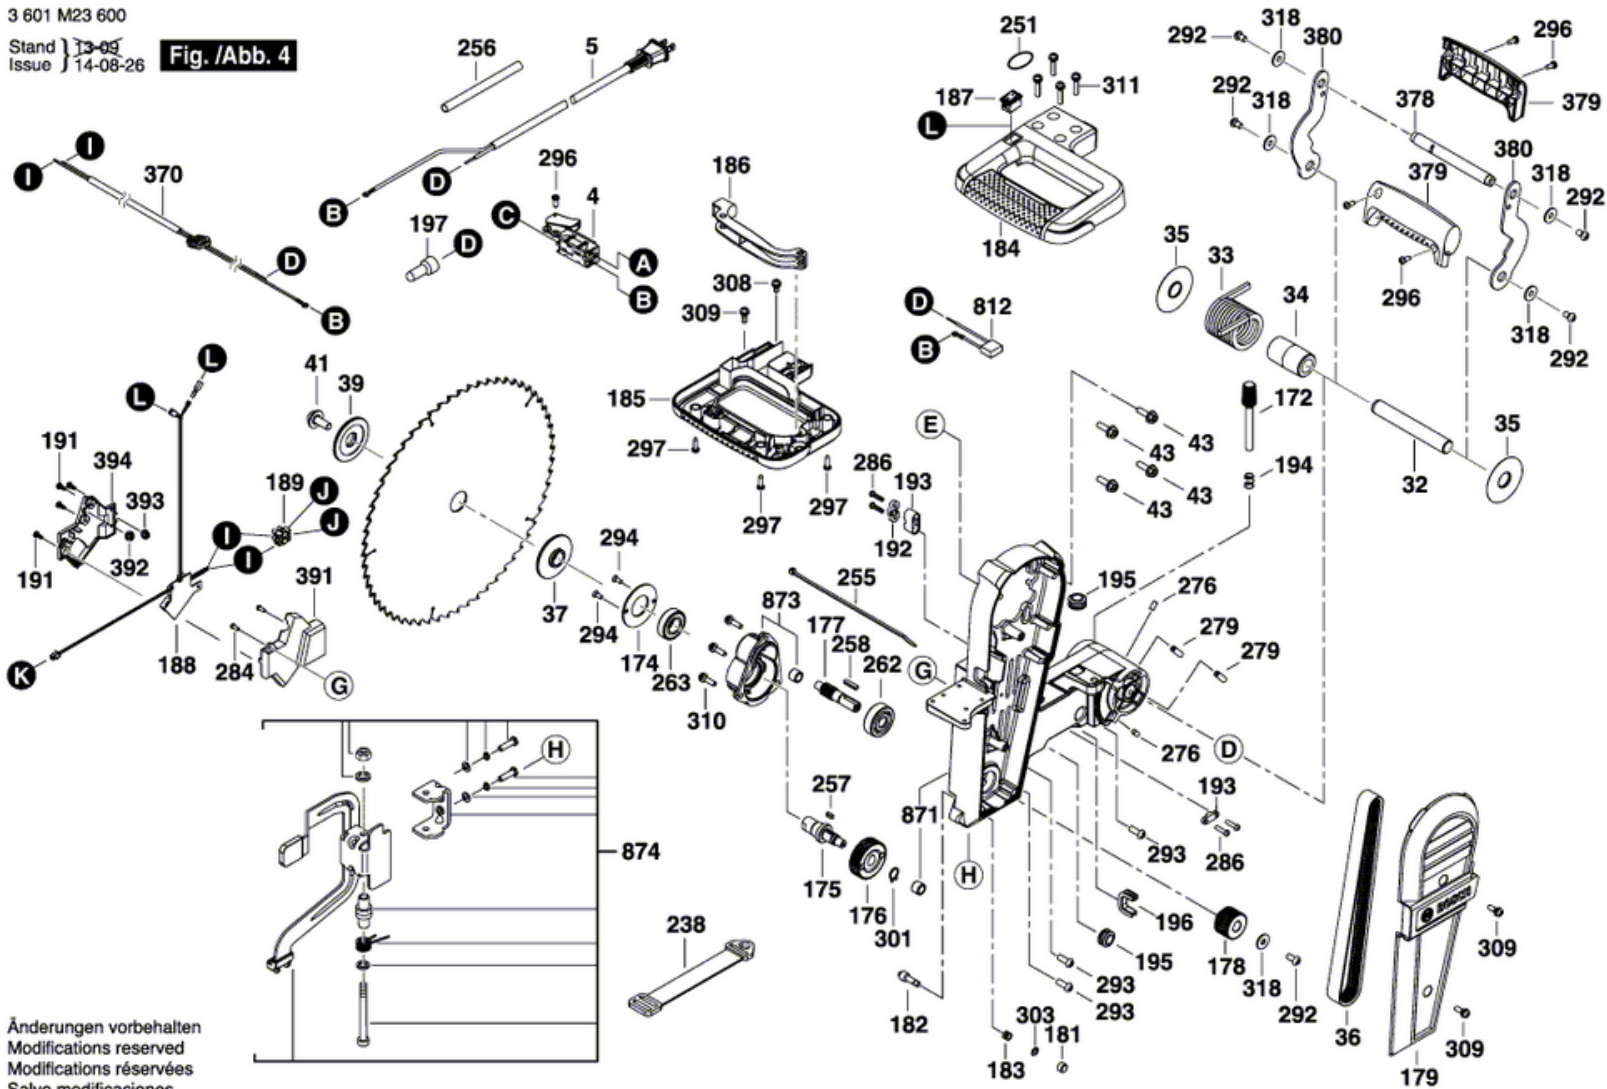

3 601 M23 600

Stand } 13-09
Issue } 14-08-26

Fig. /Abb. 4

Änderungen vorbehalten
Modifications reserved
Modifications réservées
Salvo modificaciones