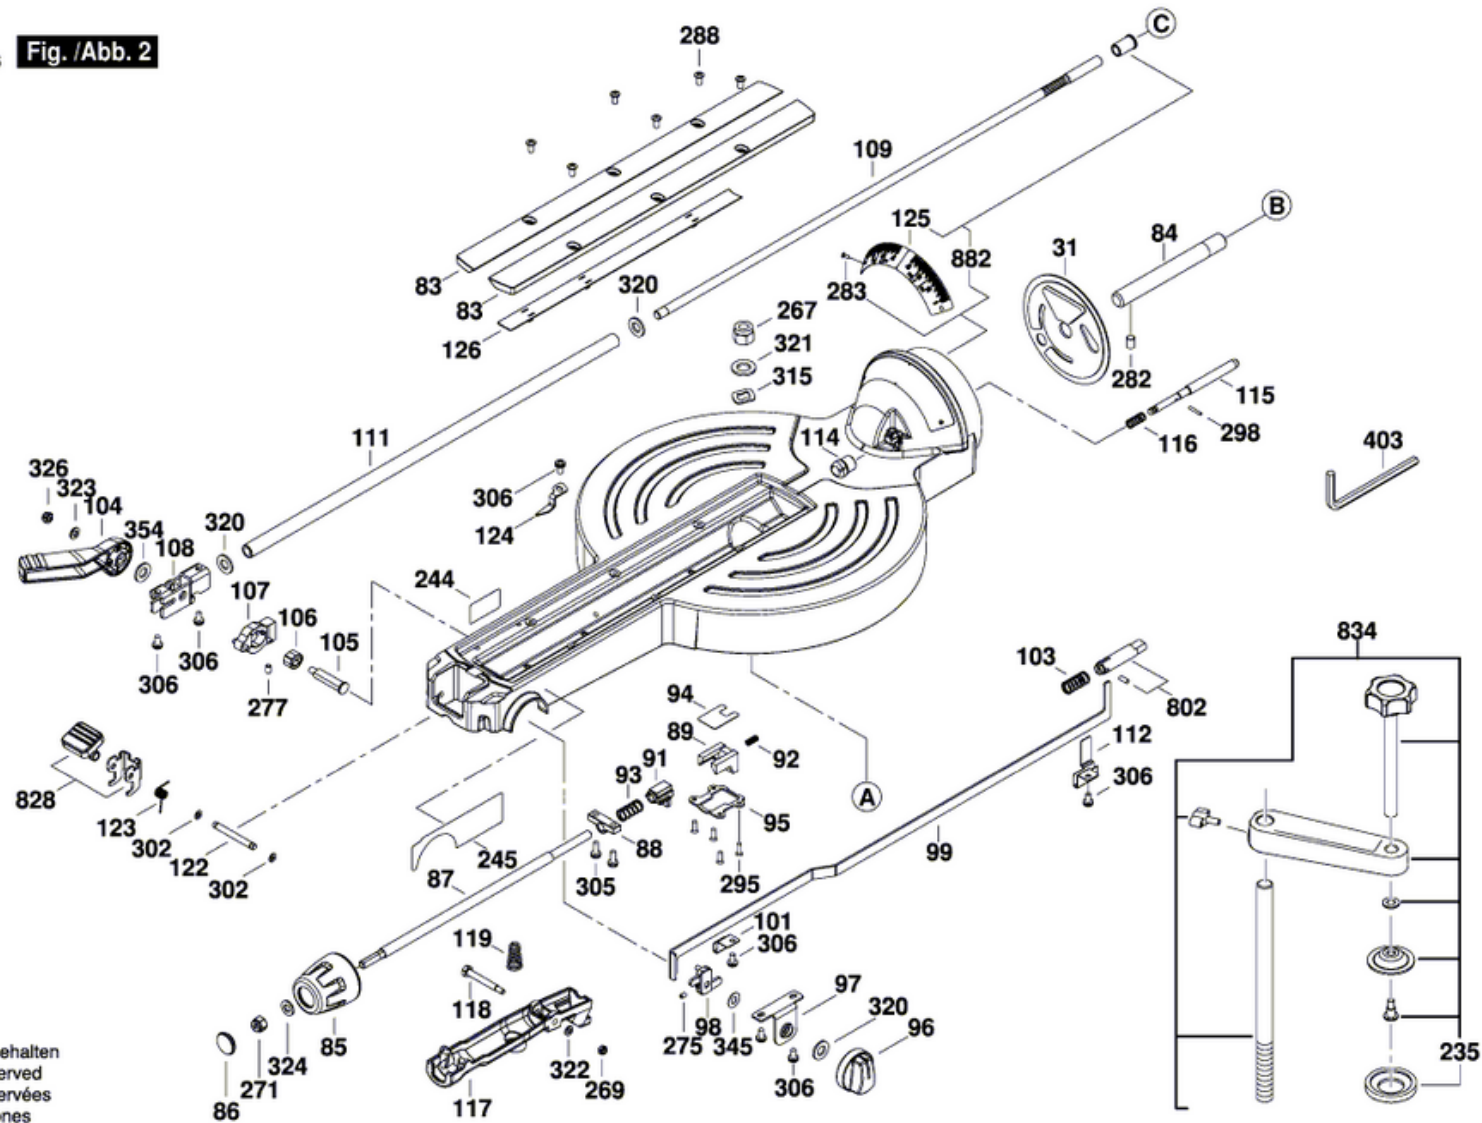

3 601 M23 600

Stand } 11-07
Issue } 15-03-06

Fig. /Abb. 2

Änderungen vorbehalten
Modifications reserved
Modifications réservées
Salvo modificaciones