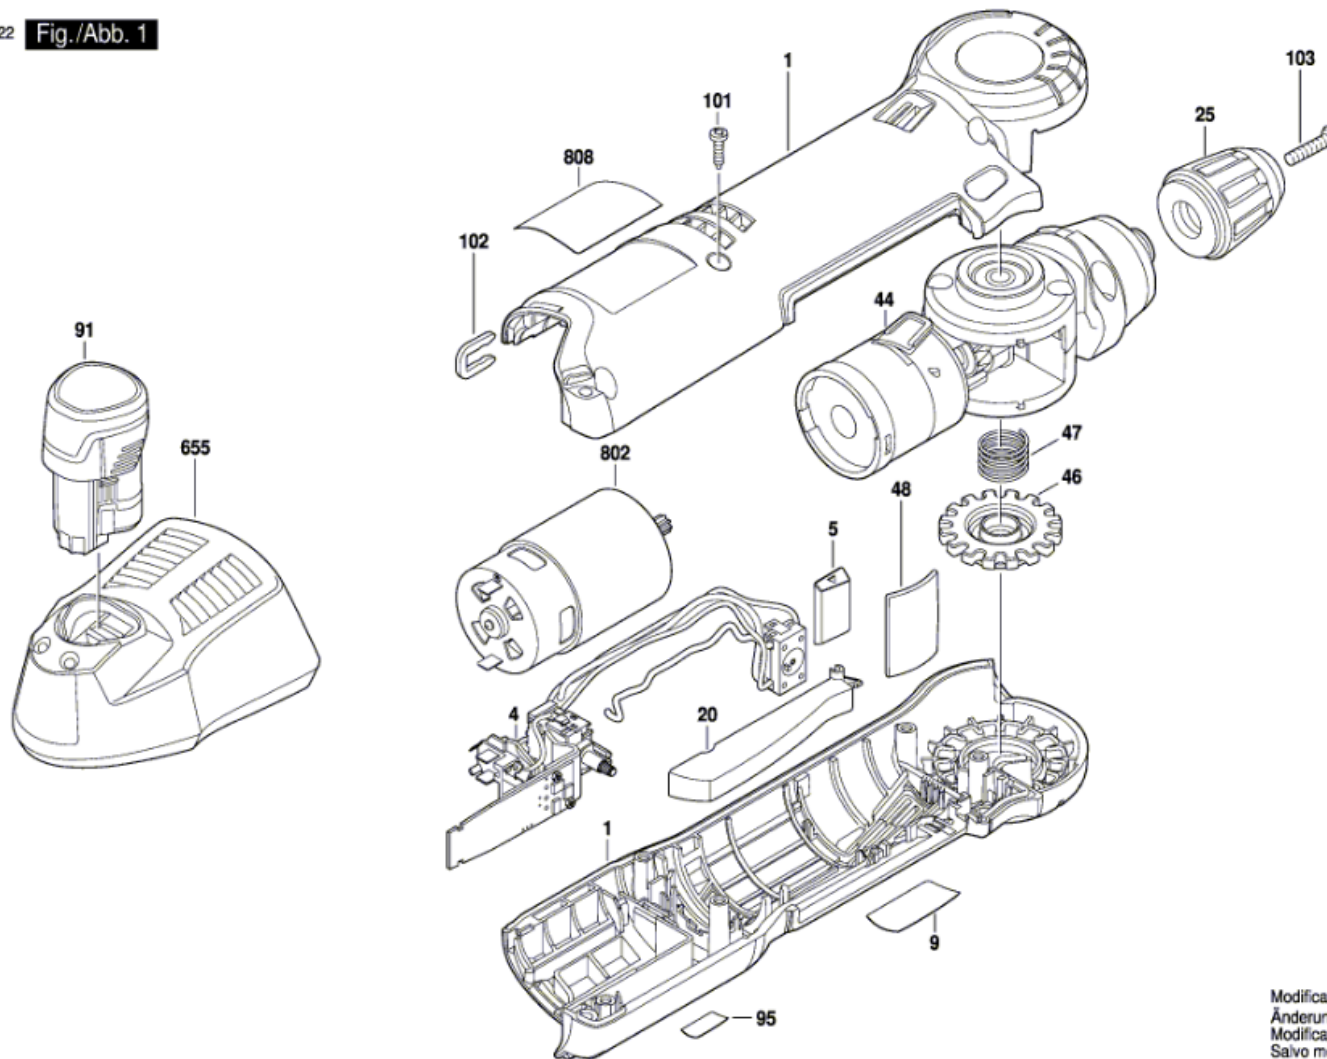

Artikel Article	Nr. No	Beschreibung Désignation			Menge Quantité	Abbildung Figure
1	2 610 015 844	Gerätegehäuse	Corps	Carcassa Di Apparecchio	1	1
4	1 607 233 446	Elektronikmodul	Module électronique	Modulo di elettronica	1	1
5	2 610 011 033	Taste	Touche	TASTO	1	1
9	1 601 11C 227	Firmenschild GWB 12V-10	Plaque De Marque GWB 12V-10	Targa di fabbricazione GWB 12V-10	1	1
20	2 610 011 034	Auslöser	Trigger	Dispositivo Attivazione	1	1
25	2 609 110 967	Schnellspannbohrfutter	Mandrin Automatique	Portapunta A Chius Rapida	1	1
44	2 610 015 446	Getriebekasten	Boitier D'engrenage	Carter Ingranaggio	1	1
46	2 609 100 454	Kupplungsscheibe	Disque D'accouplement	Disco Di Accoppiamento	1	1
47	2 609 110 534	Feder	Ressort	Molla	1	1
48	2 609 100 457	Abdeckung	Recouvrement	Copertura	1	1
91	1 607 A35 040	Akku-Paket 12V, 2,0Ah, LI	Bloc D Accus 12V, 2,0Ah, LI	Pacchetto Batteria 12V, 2,0Ah, LI	1	1
	1 607 A35 049	Akku-Paket 12V, 2,5Ah, LI GBA	Bloc D Accus 12V, 2,5Ah, LI GBA	Pacchetto Batteria 12V, 2,5Ah, LI GBA	1	1
	1 607 A35 04A	Akku-Paket 12V, 1,5Ah, LI GBA	Bloc D Accus 12V, 1,5Ah, LI GBA	Pacchetto Batteria 12V, 1,5Ah, LI GBA	1	1
95	2 610 013 689	Plakette	Plaquette	Piastrina	1	1
101	2 609 110 538	Schraube	Vis	Vite	5	1
102	2 609 110 537	Clip	Clip	Fermaglio	1	1
103	2 603 421 229	Senkschraube M6x23	Vis à tête fraisée M6x23	Vite a Testa Svasata M6x23	1	1
655	2 607 226 101	Ladegerät EU 12V, GAL 1230 CV	Chargeur EU 12V, GAL 1230 CV	Caricabatteria EU 12V, GAL 1230 CV	1	1
	2 607 226 105	Ladegerät GB 12V, GAL 1230 CV	Chargeur GB 12V, GAL 1230 CV	Caricabatteria GB 12V, GAL 1230 CV	1	1
	2 607 226 101	Ladegerät EU 12V, GAL 1230 CV	Chargeur EU 12V, GAL 1230 CV	Caricabatteria EU 12V, GAL 1230 CV	1	1
	2 607 225 135	Ladegerät GB 10,8V.	Chargeur GB 230/10,8V	Caricabatteria GB 230/10,8V	1	1
802	2 610 018 891	Et-Motorgruppe	Ensemble moteur pièce de	Ric.Gruppo Motore	1	1
808	1 601 11A 51D	Typschild	Plaque signalétique	Targhetta	1	1

3 601 C90 901
Issue } 16-11-22
Stand } **Fig./Abb. 1**

Modifications reserved
Änderungen vorbehalten
Modificaciones reservadas
Salvo modificaciones