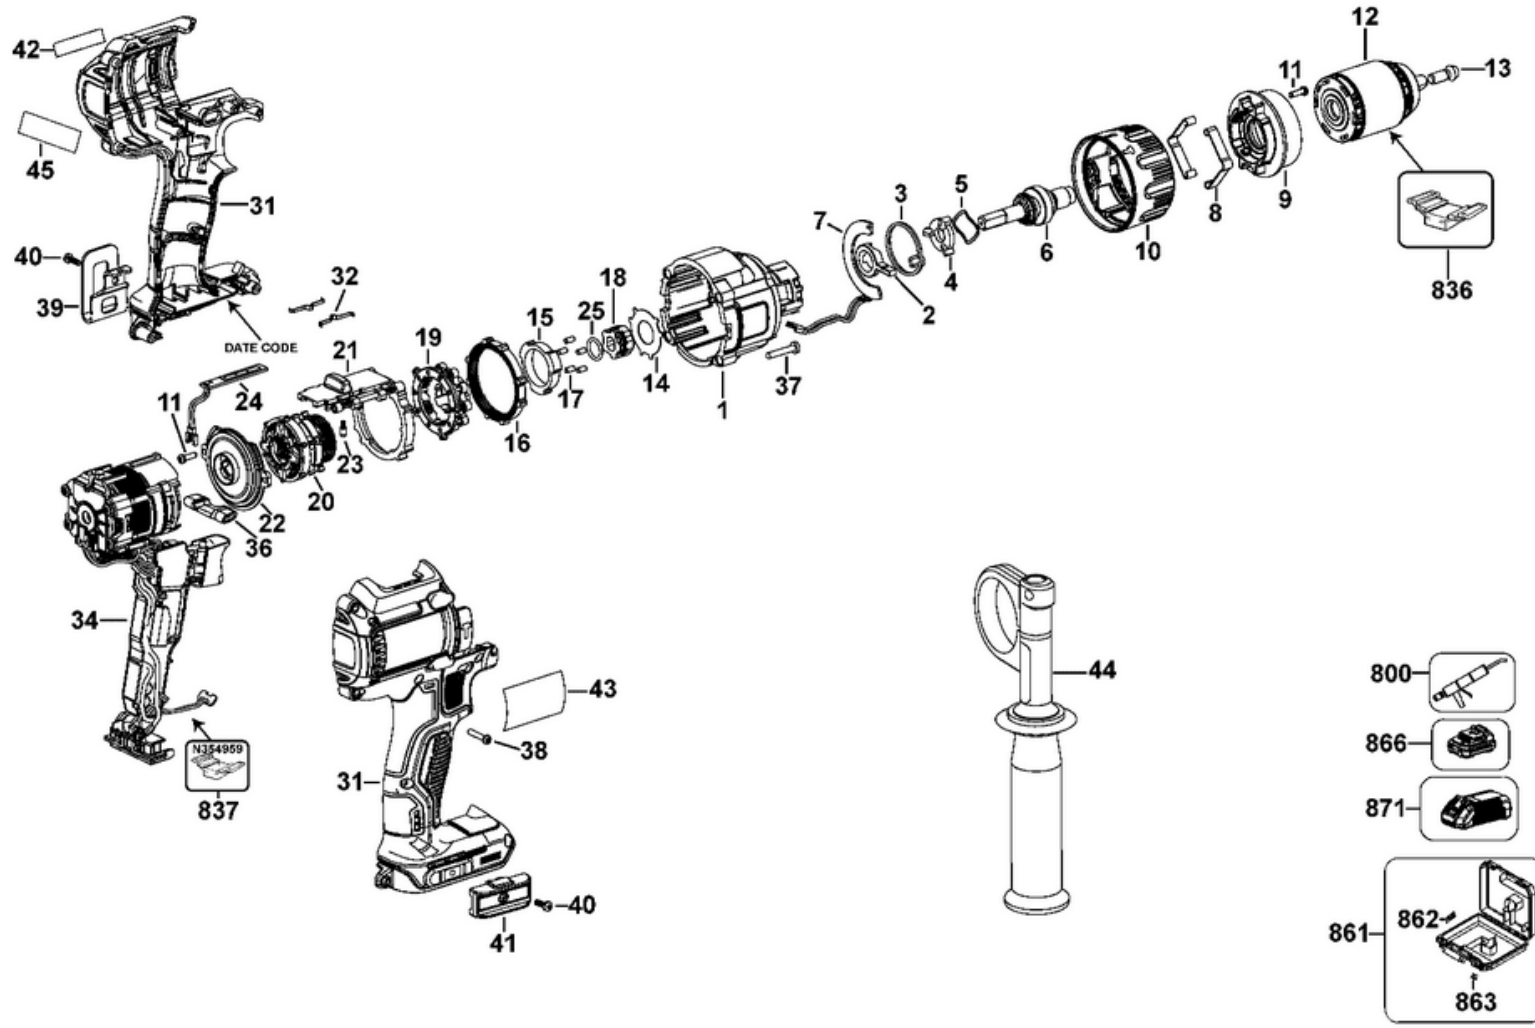

36	N167664	AKTIVIERUNGSHABEL	ACTUATOR	ATTUATORE	1
37	330019-52	SPEZIALSCHRAUBE	VIS SPECIALE	VITE SPECIALE	4
38	682211-00	SCHRAUBE	VIS	VITE	8
39	N086039	HAKEN	CROCHET	GANCIO	1
40	N042665	SCHRAUBE	VIS	VITE	2
41	N095778	KLINGENHALTER	TENUE D'EMBOUT	PORTAPUNTE	1
42	N237999	SCHILD	ETIQUETTE	ETICHETTA	1
43	N260159	AUFKLEBER	PLAQUE SIGNALETI	SCHEDA	1
44	N221312	SEITENGRIF	POIGNEE LATERALE	MANICO LATERALE	1
45	N317859	SCHILD	ETIQUETTE	ETICHETTA	1
800	N017298	VET 150 GMS	GRAISSE 150 GMS	GRASSO 150 GMS	1
836	596004-99	S.T.INSERT	S.T.CHUCK REMOVAL JIG	S.T. UTENSILE PER RIMOZIONE MANDRINO	1
836	559661-99	S.T.CHUCK REMOVAL JIG	S.T.INSERT	S.T. INSERTO	1
837	N354959	WARTUNGSWERKZEUG	OUTIL D'ENTRETIEN	ATTREZZO DI SERVIZIO	1
861	N312359	KOFFER	BOITE KIT	CASS.PORTA ATTREZZI	1
861	N312359	KOFFER	BOITE KIT	CASS.PORTA ATTREZZI	1
862	H1500082520	LASCHE	VERROU	CHIAVISTELLO	2
863	P910190	LASCHE	VERROU	CHIAVISTELLO	2
866	N394624	ACCU 18V - 5.0AH - 90WH	BATTERIE 18V - 5.0AH - 90WH	BATTERIA 18V - 4.0AH - 72WH	1
866	N195933	ACCU 18V - 4.0AH - 72WH	BATTERIE 18V - 4.0AH - 72WH	BATTERIA 18V - 5.0AH - 90WH	1
871	N120346	LADEGERAET 10.8V - 18V	CHARGEUR 10.8V - 18V	CARICABATT. 10.8V - 18V	1

©