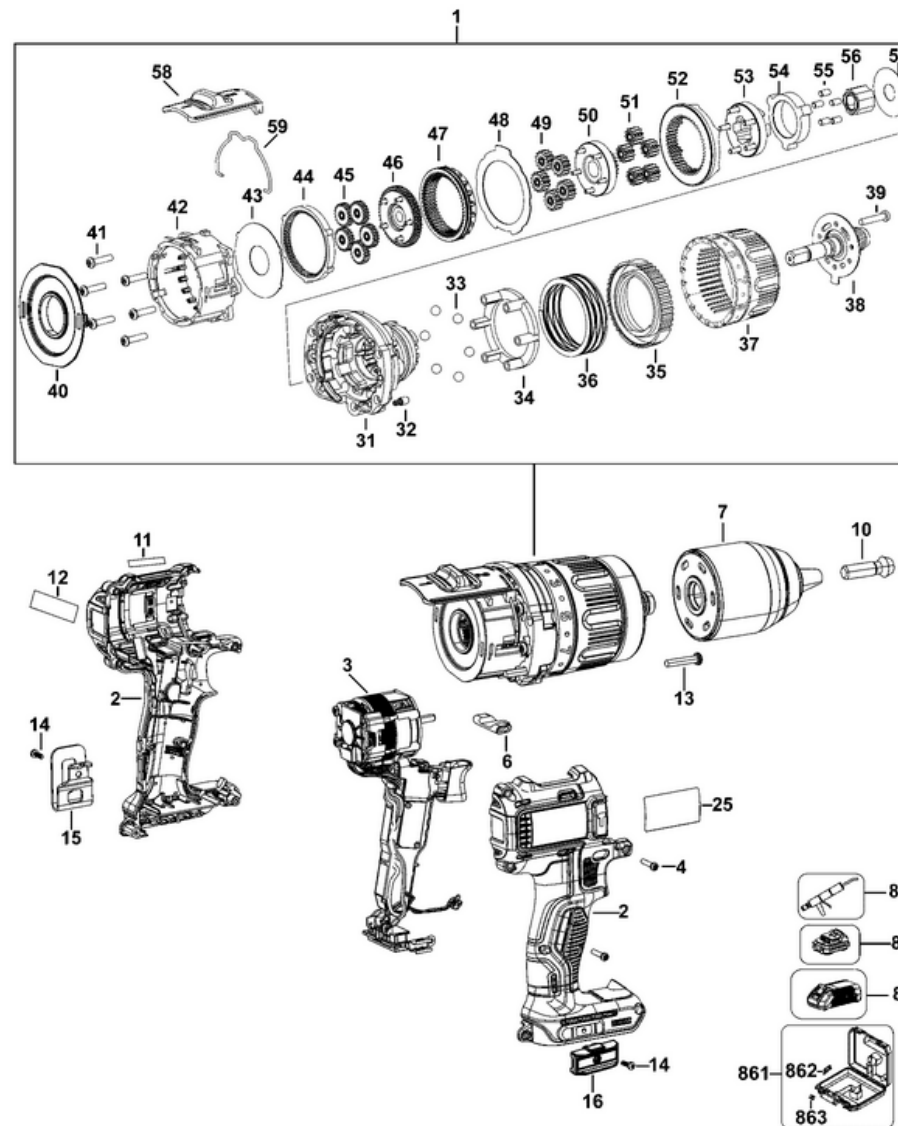

45	N030999	GETRIEBE	PIGNON	INGRANAGGI	5
46	N124371	CARRIER SA	CARRIER SA	BRIDA SA	1
47	N031079	GETRIEBE	PIGNON	INGRANAGGI	1
48	N032409	UNTERLEGSCHIEBE	RONDELLE	RONDELLA	1
49	N031080	GETRIEBE	PIGNON	INGRANAGGI	5
50	N122400	CARRIER SA	CARRIER SA	BRIDA SA	1
51	N031083	GETRIEBE	PIGNON	INGRANAGGI	5
52	N078410	GETRIEBE	PIGNON	INGRANAGGI	1
53	N122401	CARRIER SA	CARRIER SA	BRIDA SA	1
54	N022985	FESTSTELLRING	JONC D'ARRET	ANELLO DI BLOCCO	1
55	N093416	ROLLER	ROULEAU	RULLO	5
56	N157720	AMBOSS ZSB	DOUILLE D'ASSEMBL.	GRUPPO INCUDINE	1
56	N157720	AMBOSS ZSB	DOUILLE D'ASSEMBL.	GRUPPO INCUDINE	1
57	N090435	UNTERLEGSCHIEBE	RONDELLE	RONDELLA	1
58	N035051	WAEHLER ZSB	S/E SELECTEUR	ASS. SELETTORE	1
59	N035441	STAHLDRAHT	FIL ACIER	FILO D'ACCIAIO	1
800	808386-00	FETT, LUBRICANT, 100 GMS	GRAISSE 100 GMS	GRASSO 100 GMS	1
861	N312360	KOFFER	BOITE KIT	CASS.PORTA ATTREZZI	1
861	N197072	KOFFER	BOITE KIT	CASS.PORTA ATTREZZI	1
861	N312361	KOFFER	BOITE KIT	CASS.PORTA ATTREZZI	1
862	H1500082520	LASCHE	VERROU	CHIAVISTELLO	2
863	P910190	LASCHE	VERROU	CHIAVISTELLO	2
866	N342079	ACCU 14.4V - 2.0AH	BATTERIE 14.4V - 2.0AH	BATTERIA 14.4V - 4.0AH	1
866	N195932	ACCU 14.4V - 4.0AH	BATTERIE 14.4V - 4.0AH	BATTERIA 14.4V - 5.0AH - 72WH	1
866	N394622	ACCU 14.4V - 5.0AH - 72WH	BATTERIE 14.4V - 5.0AH - 72WH	BATTERIA 14.4V - 2.0AH	1
871	N120346	LADEGERAET 10.8V - 18V	CHARGEUR 10.8V - 18V	CARICABATT. 10.8V - 18V	1

©