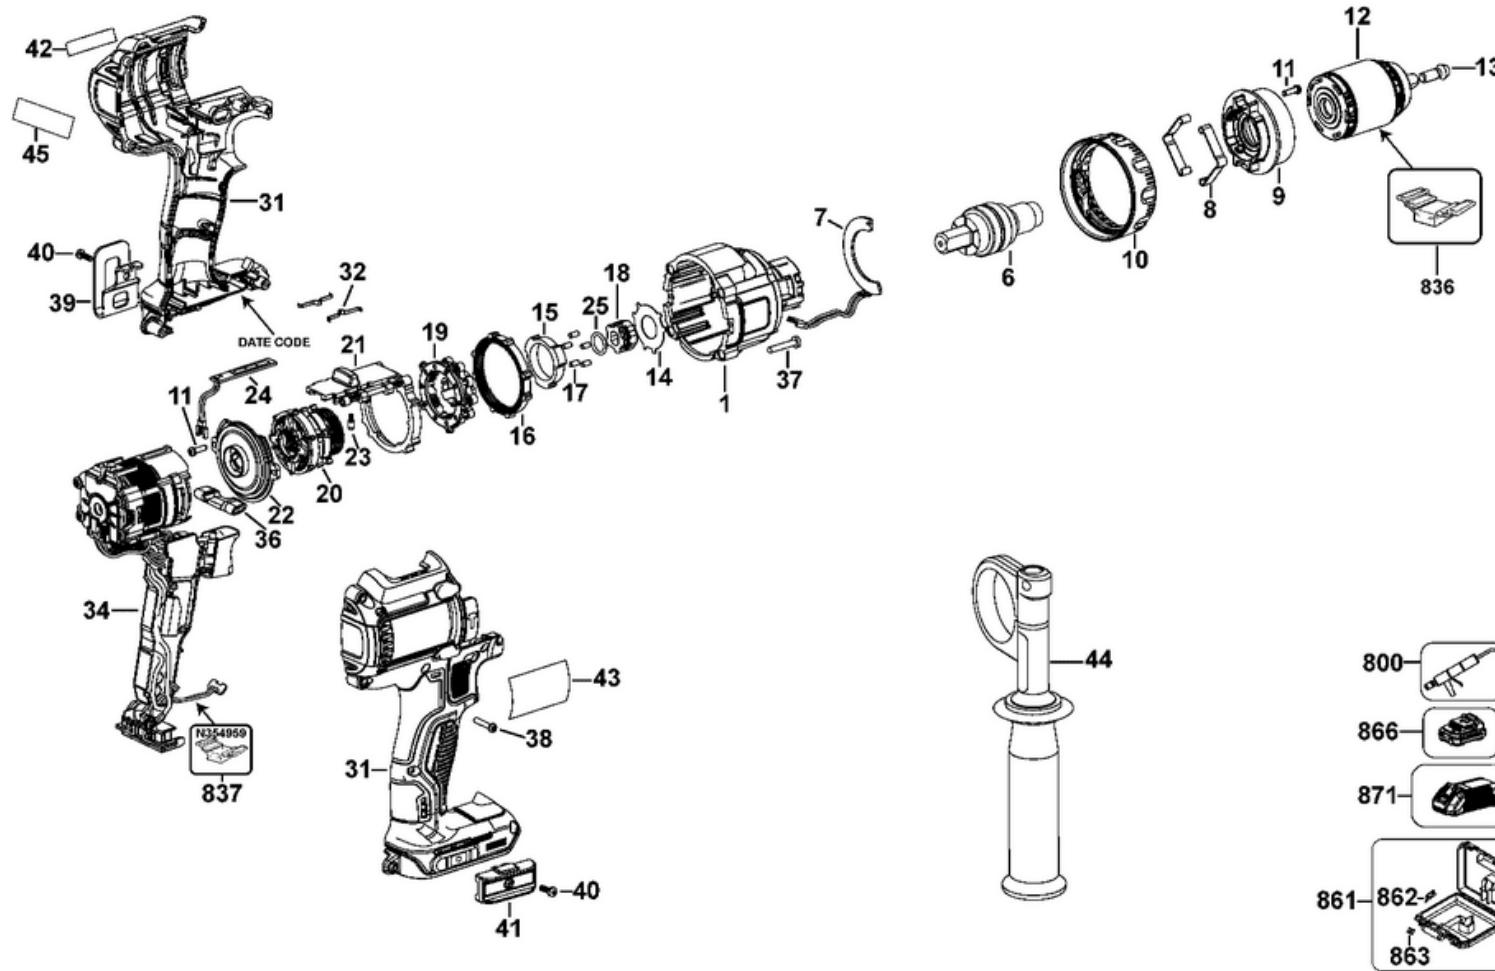

40	N042665	SCHRAUBE	VIS	VITE	2
41	N095778	KLINGENHALTER	TENUE D'EMBOUT	PORTAPUNTE	1
42	N249161	SCHILD	ETIQUETTE	ETICHETTA	1
43	N258560	AUFKLEBER	PLAQUE SIGNALETI	SCHEDA	1
44	N221312	SEITENGRIFF	POIGNEE LATERALE	MANICO LATERALE	1
45	N317859	SCHILD	ETIQUETTE	ETICHETTA	1
800	N017298	VET 150 GMS	GRAISSE 150 GMS	GRASSO 150 GMS	1
836	559661-99	S.T.CHUCK REMOVAL JIG	S.T.CHUCK REMOVAL JIG	S.T. UTENSILE PER RIMOZIONE MANDRINO	1
836	596004-99	S.T.INSERT	S.T.INSERT	S.T. INSERTO	1
837	N354959	WARTUNGSWERKZEUG	OUTIL D'ENTRETIEN	ATTREZZO DI SERVIZIO	1
861	N312359	KOFFER	BOITE KIT	CASS.PORTA ATTREZZI	1
861	N312359	KOFFER	BOITE KIT	CASS.PORTA ATTREZZI	1
862	H1500082520	LASCHE	VERROU	CHIAVISTELLO	2
863	P910190	LASCHE	VERROU	CHIAVISTELLO	2
866	N195932	ACCU 14.4V - 4.0AH	BATTERIE 14.4V - 4.0AH	BATTERIA 14.4V - 4.0AH	1
866	N394622	ACCU 14.4V - 5.0AH - 72WH	BATTERIE 14.4V - 5.0AH -72WH	BATTERIA 14.4V - 5.0AH - 72WH	1
871	N120346	LADEGERAET 10.8V - 18V	CHARGEUR 10.8V - 18V	CARICABATT. 10.8V - 18V	1

©