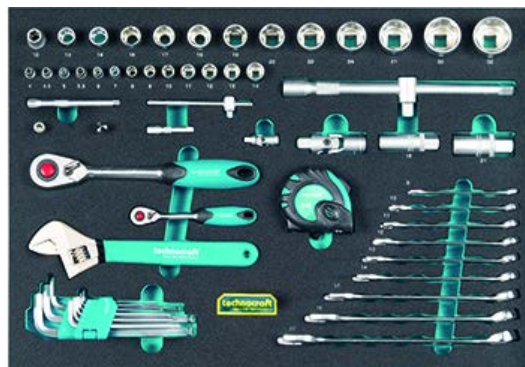

**Werkstattwagen ALLROUND
inkl. 164-tlg. Werkzeugsatz**

20.024.99

4 Schaumstoff-Werkzeugeinlagen
3 leere Schublade zur freien Bestückung

Inhalt Schublade 1:

- 9 Inbusschlüssel, 1.5 / 2 / 2.5 / 3 / 4 / 5 / 6 / 8 / 10 mm
- 13 Stecknüsse, ¼", 4 / 4.5 / 5 / 5.5 / 6 / 7 / 8 / 9 / 10 / 11 / 12 / 13 / 14 mm
- 13 Stecknüsse, ½", 10 / 13 / 14 / 16 / 17 / 18 / 19 / 20 / 21 / 24 / 27 / 30 / 32 mm
- 2 Verlängerungen, ¼", 50 mm + 100 mm
- 2 Umschaltknarren, ½" + ¼"
- 2 T-Griff, ½" + ¼"
- 1 Bits-Adapter, ¼"
- 2 Zündkerzen-Stecknüsse, 16 mm + 21 mm
- 2 Kardangelenke, ½" + ¼"
- 1 Dreilippenversenkerbit HSS, 90°, ¼" x 25 mm
- 9 Gabelringschlüssel, 8 / 10 / 11 / 12 / 13 / 14 / 17 / 19 / 22 mm
- 1 Rollgabelschlüssel, 10"
- 1 Rollmeter, 5 m x 19 mm

Inhalt Schublade 2:

- 1 Werkzeugsatz, 5-tlg.
- 1 Bits-Box, 32-tlg.
- 20 Mikro-Bits, 28 mm
- 1 Mikroschraubendreher, 110 mm
- 1 Verlängerung zu Mikroschraubendreher, 106 mm
- 2 Schraubendreher, Philips, PH1 / PH2
- 5 Schraubendreher, Schlitz, Gr. 1 / 2 / 3 / 4 / 5
- 4 Schraubendreher, Torx, T15 / T20 / T25 / T30
- 1 Bits-/Schraubendreherhalter, ¼", 100 mm
- 1 Spannungsprüfer, 65 mm
- 1 Teleskopmagnet, 640 mm, Tragkraft: 1.3 kg
- 1 Sicherheits-Schlosserhammer, 300 g
- 1 Schieblehre, 150 mm x 0.05 mm
- 1 LED-Stabtaschenlampe

Inhalt Schublade 3:

- 1 Seitenschneider, 160 mm
- 1 Telefonzange, 160 mm
- 1 Kombizange, 180 mm
- 1 Wasserpumpenzange, 250 mm
- 1 Beisszange, 200 mm
- 1 Universalschere
- 1 Kabelschuhklemmzange, 240 mm
- 1 Kabelschuh-Satz, 40-tlg., assortiert
- 1 Malerspachtel, 40 mm
- 1 Universalmesser, 18 mm,
- 8 Ersatzklingen, 18 mm, zu Universalmesser
- 1 Metallsäge, CH-Modell, HSS-Blatt, 300 mm