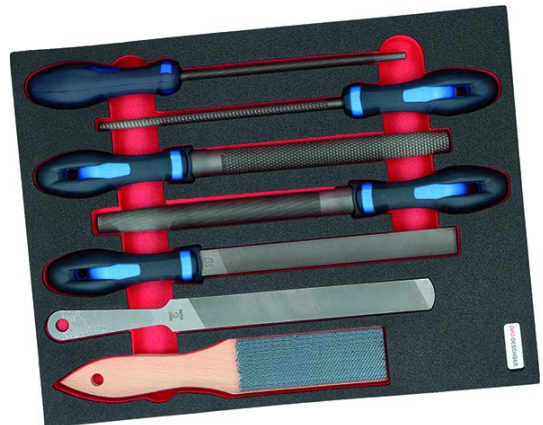

Inhalt Schublade 3:

Werkzeugeinlage «Feilen»

- 1 Farmerfeile 8" / 200 mm
- 1 Feilen- und Raspeln-Satz 5-teilig
- 1 Feilenbürste 250 x 40 mm