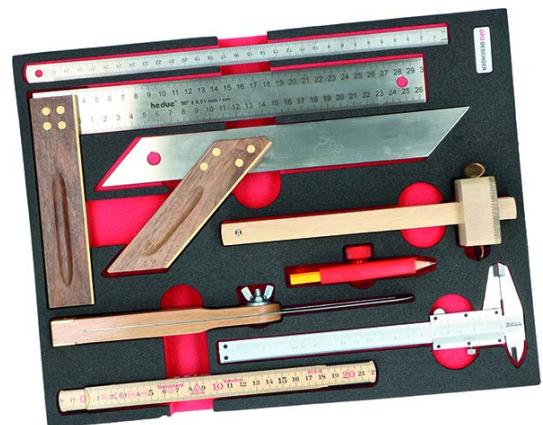

### Werkzeugeinlage «Stechbeitel»

- 6 Stechbeitel Bahco 2K Griff 6 / 10 / 12 / 16 / 20 / 25 mm
- 1 Abziehstein Korund fein/grob 150 / 50 / 25 mm
- 1 Racco Box transparent A8-2 Grösse 47 / 55 / 157 mm
- 1 NT Cutter L 500 GL

## Inhalt Schublade 2:

### Werkzeugeinlage «Zangen»

- 2 Durchschläge PB 735 1.5 / 3.0 mm
- 1 Winkel-Stiftschlüsselsatz PB 2212 H-10
- 1 Wasserpumpenzange KNIPEX 250 mm
- 1 Kombizange KNIPEX 160 mm
- 1 Seitenschneider KNIPEX 160 mm
- 1 Beisszange KNIPEX 210 mm
- 1 Schreinerhammer PICARD 25 mm
- 1 Nylonhammer PB 300 Gr. 3

### Werkzeugeinlage «Messen»

- 1 Schreinerwinkel 300 mm
- 1 Gehrungswinkel 250 mm
- 1 Schrägmass 250 mm
- 1 Streichmass ULMIA
- 1 Parallelanreisser
- 1 Schwedenmeter
- 1 Stahl-Masstab 300 mm mit 1/2 mm Teilung
- 1 Schieblehre Stahl 150 mm