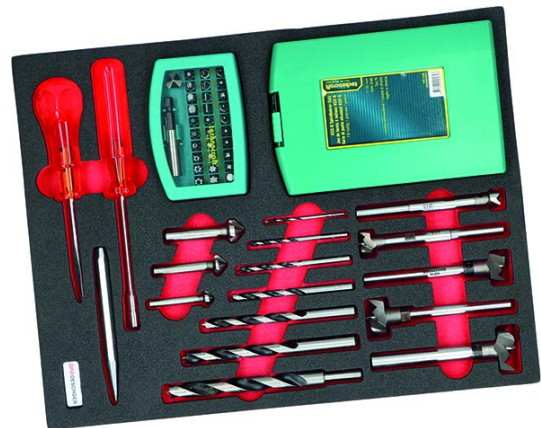

### Werkzeugeinlage «Feilen»

- 1 Farmerfeile 8" / 200 mm
- 1 Feilen- und Raspeln-Satz 5-teilig
- 1 Feilenbürste 250 x 40 mm

### Werkzeugeinlage «Hobel»

- 1 Universalhobel RALI Pocket
- 1 Doppelhobel RALI Evolution 220
- 1 Ziehklingen 125 / 60 / 0.8 mm
- 1 Japansäge SHOGUN, klappbar 265 mm
- 1 Glaserschneider Silberschnitt 135 mm
- 1 Malerspachtel 30 mm
- 1 Kittmesser 20 mm, Schweizer Form

### Werkzeugeinlage «Bohrer»

- 1 Bitbox mit Farbringbits 32-teilig
- 7 Dübelbohrer 3 / 4 / 5 / 6 / 8 / 10 / 12 mm
- 5 Astlochbohrer HWS ZOBO 15 / 20 / 25 / 30 / 35 mm
- 1 Spiralbohrersatz HSS geschliffen 19-teilig
- 3 Versenker Weba 10.4 / 14.4 / 16.5 mm
- 1 Ahle PB 650, 170 mm
- 1 Körner PB 710, 2 mm
- 1 Bits-Handhalter PB 186 mit Magnet