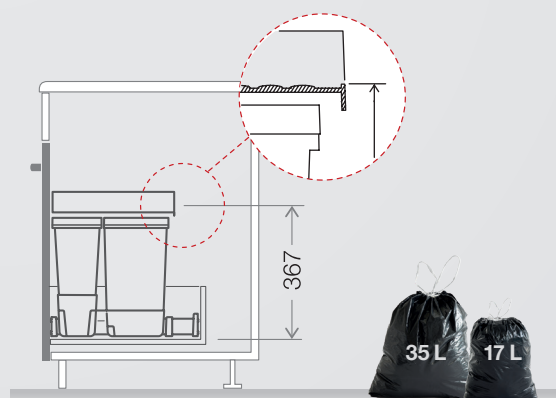

Con il sistema a cremagliera regolabile, il sistema di raccolta rifiuti si adatta a tutti i cassetti con profondità compresa tra 400 e 500 mm.

Organizzazione e comfort migliorati

Il sistema di guide a sfere integrato garantisce uno scorrimento fluido del cassetto. Grazie alla parete posteriore regolabile, il cassetto può essere montato su qualsiasi mobile da cucina.

Altezza L > 53.450.15
Altezza M > 53.450.16

CHF 169.00

Contentore raccolta rifiuti X80

Altezza L > 53.450.20

CHF 219.00

Altezza L > ad es.: X60 L5 Premium

Le varianti L sono dotate di contenitori da 40 litri per un riempimento completo dei sacchi ufficiali svizzeri e richiedono un'altezza di montaggio di almeno 414 mm. Rispetto al modello Müllex ZK BOXX, l'altezza di montaggio per questi modelli è stata ridotta di 9 mm. In questo modo, i sistemi si adattano al meglio sotto i lavelli sempre più ampi.

Altezza M > ad es.: X60 M5 Premium

Per i mobili base con altezze particolarmente ridotte, Müllex ha sviluppato le versioni M con un contenitore principale da 35 litri. In questo modo, l'altezza di montaggio si riduce a 367 mm, per un totale di 28 mm in meno rispetto al modello Müllex EURO ZK BOXX.