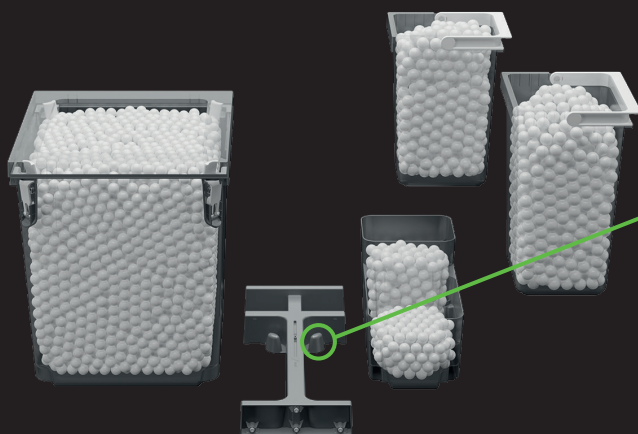

mediante ganci mobili.

Riempimento completo dei sacchetti

Il contenitore principale da 40 litri permette il riempimento completo dei sacchi ufficiali da 35 o 17 litri distribuiti in Svizzera.

Adatto a tutti i cassetti estraibili convenzionali

Con il sistema a cremagliera regolabile, il sistema di raccolta rifiuti si adatta a tutti i cassetti con profondità compresa tra 400 e 500 mm.

Organizzazione e comfort migliorati

Il sistema di guide a sfere integrato garantisce uno scorrimento fluido del cassetto. Grazie alla parete posteriore regolabile, il cassetto può essere montato su qualsiasi mobile da cucina.

Fino a sette soluzioni di riciclaggio

Circa il 31% in più di volume rispetto a sistemi simili di raccolta rifiuti per l'ampiezza dell'elemento da 600 mm.

I contenitori sono fissati su un sistema a cremagliera.

Maggiore flessibilità grazie al sistema modulare

La linea di prodotti X-LINE comprende quattro varianti di contenitori per rifiuti in due diverse altezze e versioni di cassetto. Il sistema modulare permette quindi diverse combinazioni per un adattamento ancora più flessibile alle esigenze di ogni famiglia. Con la gamma X-LINE, gli specialisti della cucina possono usufruire di un'ampia scelta di sistemi di raccolta rifiuti funzionali e innovativi.