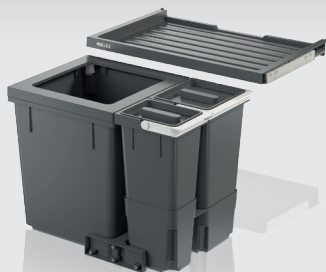

mediante ganci mobili.

Riempimento completo dei sacchetti

Il contenitore principale da 40 litri permette il riempimento completo dei sacchi ufficiali da 35 o 17 litri distribuiti in Svizzera.

Adatto a tutti i cassetti estraibili convenzionali

X55 M5 Premium

53.447.02

Set composto da:
Cassetto 53.447.10 +
Contenitore raccolta rifiuti 53.450.12

CHF 238.00

X60

600 mm

X60 L5 Basic

53.449.15