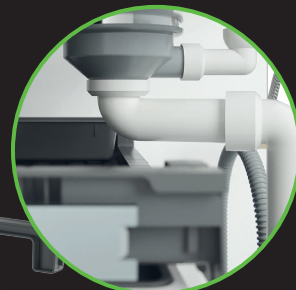

mediante ganci mobili.

Riempimento completo dei sacchetti

Il contenitore principale da 40 litri permette il riempimento completo dei sacchi ufficiali da 35 o 17 litri distribuiti in Svizzera.

Adatto a tutti i cassetti estraibili convenzionali

Con il sistema a cremagliera regolabile, il sistema di raccolta rifiuti si adatta a tutti i cassetti con profondità compresa tra 400 e 500 mm.

Organizzazione e comfort migliorati

Il sistema di guide a sfere integrato garantisce uno scorrimento fluido del cassetto. Grazie alla parete posteriore regolabile, il cassetto può essere montato su qualsiasi mobile da cucina.