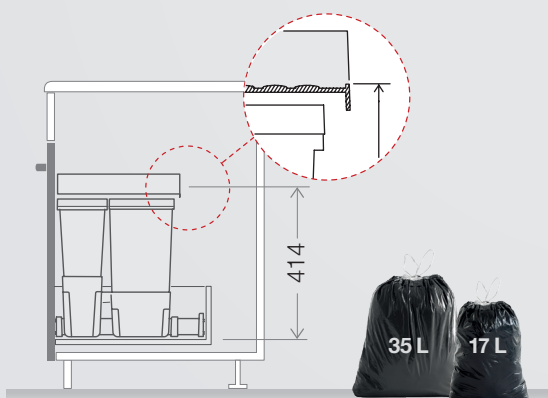

Altezza L > 53.450.15
Altezza M > 53.450.16

CHF 169.00

Contentore raccolta rifiuti X80

Altezza L > 53.450.20

CHF 219.00

Altezza L > ad es.: X60 L5 Premium

Le varianti L sono dotate di contenitori da 40 litri per un riempimento completo dei sacchi ufficiali svizzeri e richiedono un'altezza di montaggio di almeno 414 mm. Rispetto al modello Müllex ZK BOXX, l'altezza di montaggio per questi modelli è stata ridotta di 9 mm. In questo modo, i sistemi si adattano al meglio sotto i lavelli sempre più ampi.

Altezza M > ad es.: X60 M5 Premium

Per i mobili base con altezze particolarmente ridotte, Müllex ha sviluppato le versioni M con un contenitore principale da 35 litri. In questo modo, l'altezza di montaggio si riduce a 367 mm, per un totale di 28 mm in meno rispetto al modello Müllex EURO ZK BOXX.