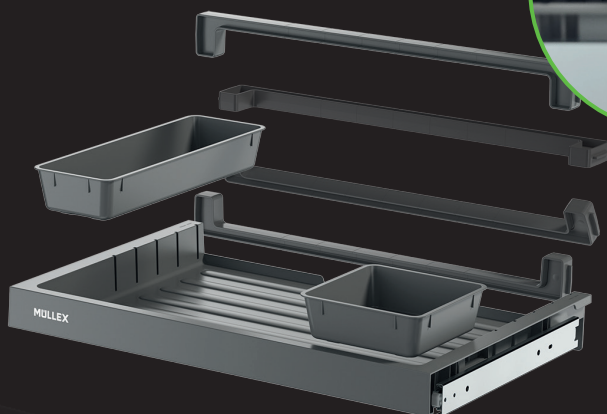

OPO OESCHGER

Forniamo competenza.

MÜLLEX X-LINE

La gamma di prodotti flessibile
per cassette estraibili esistenti

MÜLLEX X60 L5 PREMIUM

Cinque buoni motivi per utilizzare Müllex X-LINE.

Facile collocazione del sacchetto

mediante ganci mobili.

Riempimento completo dei sacchetti

Il contenitore principale da 40 litri permette il riempimento completo dei sacchi ufficiali da 35 o 17 litri distribuiti in Svizzera.

Adatto a tutti i cassetti estraibili convenzionali

Con il sistema a cremagliera regolabile, il sistema di raccolta rifiuti si adatta a tutti i cassetti con profondità compresa tra 400 e 500 mm.

Organizzazione e comfort migliorati

Il sistema di guide a sfere integrato garantisce uno scorrimento fluido del cassetto. Grazie alla parete posteriore regolabile, il cassetto può essere montato su qualsiasi mobile da cucina.

Maggiore flessibilità grazie al sistema modulare

La linea di prodotti X-LINE comprende quattro varianti di contenitori per rifiuti in due diverse altezze e versioni di cassetto. Il sistema modulare permette quindi diverse combinazioni per un adattamento ancora più flessibile alle esigenze di ogni famiglia. Con la gamma X-LINE, gli specialisti della cucina possono usufruire di un'ampia scelta di sistemi di raccolta rifiuti funzionali e innovativi.