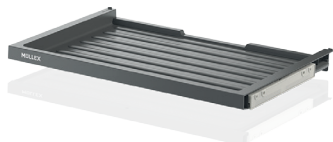

Maggiore flessibilità grazie al sistema modulare

La linea di prodotti X-LINE comprende quattro varianti di contenitori per rifiuti in due diverse altezze e versioni di cassetto. Il sistema modulare permette quindi diverse combinazioni per un adattamento ancora più flessibile alle esigenze di ogni famiglia. Con la gamma X-LINE, gli specialisti della cucina possono usufruire di un'ampia scelta di sistemi di raccolta rifiuti funzionali e innovativi.

Cassetto Basic

450 mm > 53.449.30
500 mm > 53.449.31
550 mm > 53.449.32
600 mm > 53.449.33

CHF 29.00