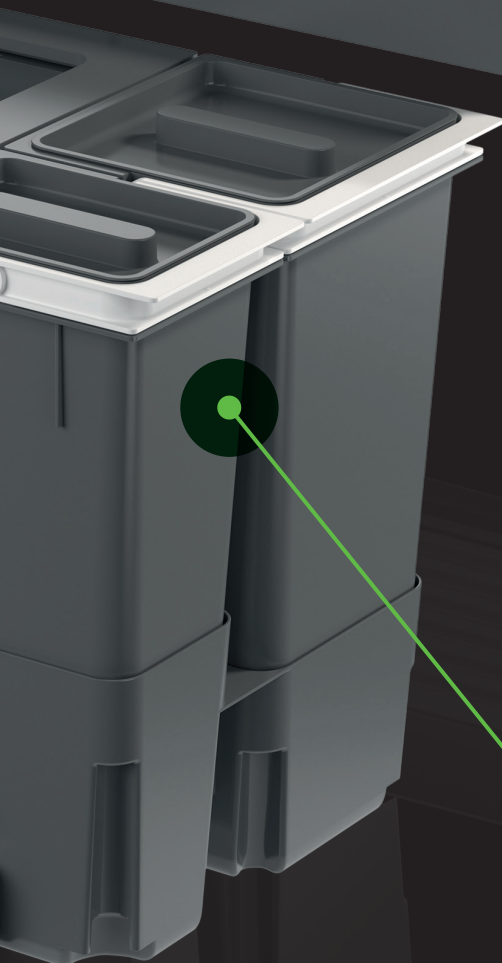

mediante ganci mobili.

Riempimento completo dei sacchetti

Il contenitore principale da 40 litri permette il riempimento completo dei sacchi ufficiali da 35 o 17 litri distribuiti in Svizzera.

Adatto a tutti i cassetti estraibili convenzionali

Con il sistema a cremagliera regolabile, il sistema di raccolta rifiuti si adatta a tutti i cassetti con profondità compresa tra 400 e 500 mm.

Organizzazione e comfort migliorati

Il sistema di guide a sfere integrato garantisce uno scorrimento fluido del cassetto. Grazie alla parete posteriore regolabile, il cassetto può essere montato su qualsiasi mobile da cucina.