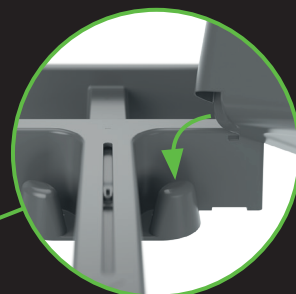

I contenitori sono fissati su un sistema a cremagliera.