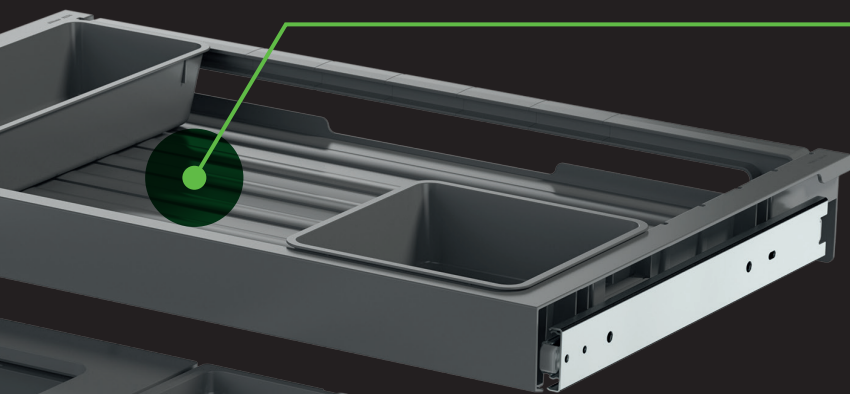

mediante ganci mobili.

Riempimento completo dei sacchetti

Il contenitore principale da 40 litri permette il riempimento completo dei sacchi ufficiali da 35 o 17 litri distribuiti in Svizzera.

Adatto a tutti i cassetti estraibili convenzionali

Con il sistema a cremagliera regolabile, il sistema di raccolta rifiuti si adatta a tutti i cassetti con profondità compresa tra 400 e 500 mm.

Organizzazione e comfort migliorati

Il sistema di guide a sfere integrato garantisce uno scorrimento fluido del cassetto. Grazie alla parete posteriore regolabile, il cassetto può essere montato su qualsiasi mobile da cucina.

Maggiore flessibilità grazie al sistema modulare

La linea di prodotti X-LINE comprende quattro varianti di contenitori per rifiuti in due diverse altezze e versioni di cassetto. Il sistema modulare permette quindi diverse combinazioni per un adattamento ancora più flessibile alle esigenze di ogni famiglia. Con la gamma X-LINE, gli specialisti della cucina possono usufruire di un'ampia scelta di sistemi di raccolta rifiuti funzionali e innovativi.