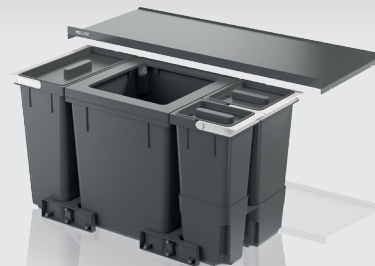

X90 L6 Basic

53.449.25

Set composto da:
Coperchio 53.449.40 +
Contenitore raccolta rifiuti 53.450.20

CHF 281.00