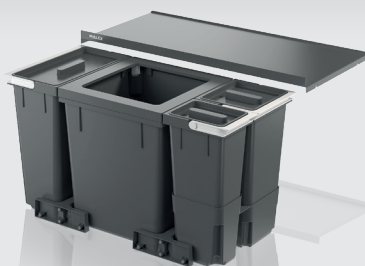

mediante ganci mobili.

Riempimento completo dei sacchetti

Il contenitore principale da 40 litri permette il riempimento completo dei sacchi ufficiali da 35 o 17 litri distribuiti in Svizzera.

Adatto a tutti i cassetti estraibili convenzionali

Set composto da:
Cassetto 53.447.15 +
Contenitore raccolta rifiuti 53.450.15

X60 M5 Premium

53.447.06

Set composto da:
Cassetto 53.447.15 +
Contenitore raccolta rifiuti 53.450.16

CHF 238.00

X80

800 mm

X80 L6 Basic