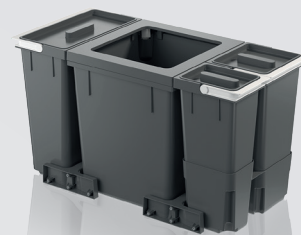

mediante ganci mobili.

Riempimento completo dei sacchetti

Il contenitore principale da 40 litri permette il riempimento completo dei sacchi ufficiali da 35 o 17 litri distribuiti in Svizzera.

Adatto a tutti i cassetti estraibili convenzionali

CHF 62.00

Contentore raccolta rifiuti X45

Altezza L > 53.450.01
Altezza M > 53.450.02

CHF 122.00

Contentore raccolta rifiuti X55

Altezza L > 53.450.11
Altezza M > 53.450.12

CHF 169.00

Contentore raccolta rifiuti X60

Altezza L > 53.450.15
Altezza M > 53.450.16

CHF 169.00

Contentore raccolta rifiuti X80

Altezza L > 53.450.20

CHF 219.00

Altezza L > ad es.: X60 L5 Premium

Le varianti L sono dotate di contenitori da 40 litri per un riempimento completo dei sacchi ufficiali svizzeri e richiedono un'altezza di montaggio di almeno 414 mm. Rispetto al modello Müllex ZK BOXX, l'altezza di montaggio per questi modelli è stata ridotta di 9 mm. In questo modo, i sistemi si adattano al meglio sotto i lavelli sempre più ampi.

Altezza M > ad es.: X60 M5 Premium

Per i mobili base con altezze particolarmente ridotte, Müllex ha sviluppato le versioni M con un contenitore principale da 35 litri. In questo modo, l'altezza di montaggio si riduce a 367 mm, per un totale di 28 mm in meno rispetto al modello Müllex EURO ZK BOXX.