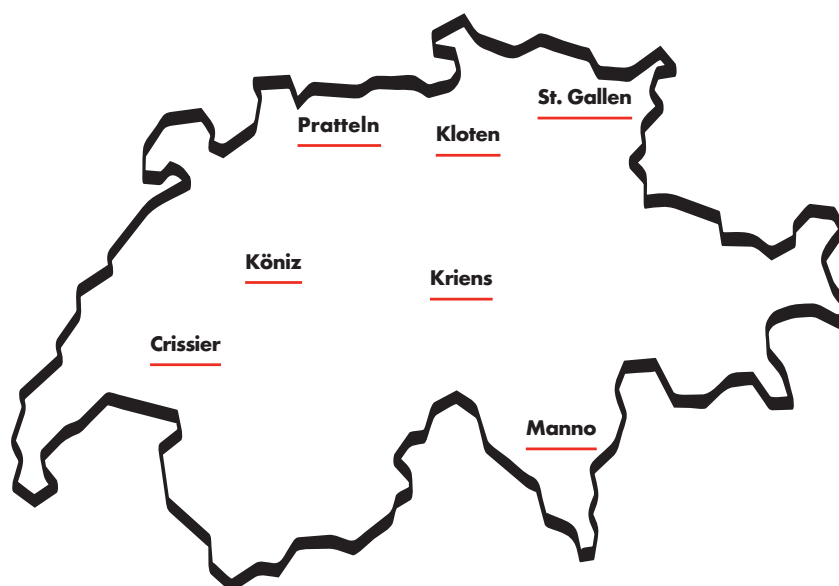

Sede principale:

OPO Oeschger SA

**Steinackerstrasse 68 T +41 44 804 33 11 F +41 44 804 33 99 opo@opo.ch
8302 Kloten**

Falegnameria e arredo d'interni

Kloten	Steinackerstrasse 68 8302 Kloten	T 044 804 33 22	F 0848 802 077	kloten@opo.ch
Köniz	Gartenstadtstrasse 8 3098 Köniz	T 031 978 62 62	F 0848 802 077	koeniz@opo.ch
St. Gallen	Simonstrasse 7 9016 St. Gallen	T 071 282 41 51	F 0848 802 077	st.gallen@opo.ch
Pratteln	Bahnhofplatz 1 4133 Pratteln	T 061 756 05 50	F 0848 802 077	pratteln@opo.ch
Kriens	Grabenhofstrasse 6 6010 Kriens	T 041 349 10 70	F 0848 802 077	kriens@opo.ch
Crissier	Ch. de Longemarlaz 6 1023 Crissier	T 021 632 82 32	F 0848 802 077	crissier@opo.ch
Manno	Via Cantonale 2a 6928 Manno	T 091 611 90 11	F 0848 802 077	manno@opo.ch
Industria dei mobili da cucina e soggiorno	Steinackerstrasse 68 8302 Kloten	T 044 804 33 44	F 044 804 33 72	industrie@opo.ch
Costruzioni in vetro e metallo	Steinackerstrasse 68 8302 Kloten	T 044 804 31 99	F 044 804 31 97	glasmetalbau@opo.ch
	Svizzera romanda	T 021 632 84 77	F 021 632 84 78	verremetal@opo.ch
Rivenditori	Steinackerstrasse 68 8302 Kloten	T 044 804 32 60	F 044 804 32 64	wiederverkauf@opo.ch
Attrezzature per laboratori	Steinackerstrasse 68 8302 Kloten	T 044 804 33 55	F 044 804 33 57	schulen@opo.ch

MULLEX