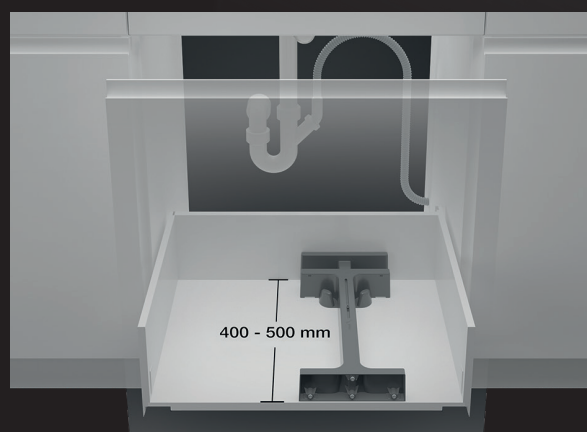

mediante ganci mobili.

Riempimento completo dei sacchetti

Il contenitore principale da 40 litri permette il riempimento completo dei sacchi ufficiali da 35 o 17 litri distribuiti in Svizzera.

Adatto a tutti i cassetti estraibili convenzionali

Con il sistema a cremagliera regolabile, il sistema di raccolta rifiuti si adatta a tutti i cassetti con profondità compresa tra 400 e 500 mm.

Organizzazione e comfort migliorati

Il sistema di guide a sfere integrato garantisce uno scorrimento fluido del cassetto. Grazie alla parete posteriore regolabile, il cassetto può essere montato su qualsiasi mobile da cucina.